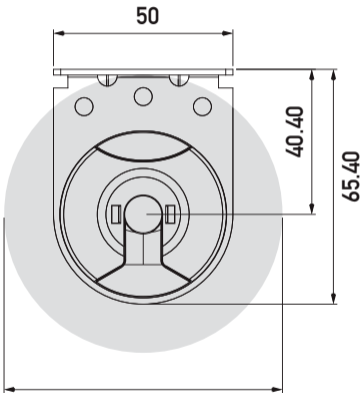

Idle End

Max. Roll Size - Ø77.60

Control End