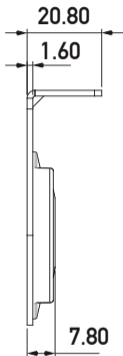

Idle End

Max. Roll Size - Ø77.60

Control End